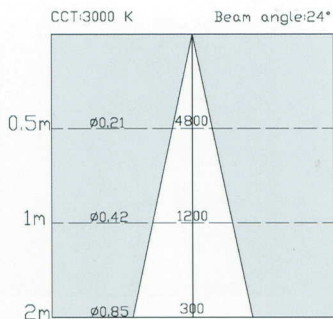

## Electrical Specifications 產品規格

Input Voltage 使用電壓	AC 100-240V
Power consumption 消耗功率	6W
Color Temperature 色溫	3000 K / 6000 K
Luminous Flux 流明值	250 lm / 330 lm
Beam Angle 投射角	24°
Illumiance (1M) 照度(1M)	1200 lux / 1500 lux
Base 燈座	E27
Dimension 尺寸	∅50X85.2mm
Weight 重量	50g ± 3g
Ingress Protection 防水防塵等級	IP65
Life Time 使用壽命	20,000hr
CRI 演色性	> 80 / 70