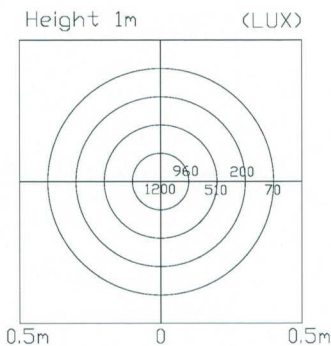

## Electrical Specifications 產品規格

Input Voltage 使用電壓	AC 100-240V
Power consumption 消耗功率	6W
Color Temperature 色溫	3000 K / 6000 K
Luminous Flux 流明值	250 lm / 330 lm
Beam Angle 投射角	24°
Illumiance (1M) 照度(1M)	1200 lux / 1500 lux
Base 燈座	E27
Dimension 尺寸	∅50X85.2mm
Weight 重量	50g ± 3g
Ingress Protection 防水防塵等級	IP65
Life Time 使用壽命	20,000hr
CRI 演色性	> 80 / 70