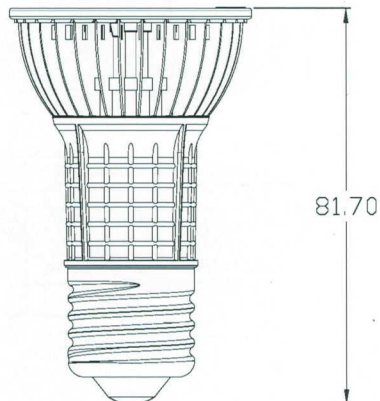

# E27 PLUS

## Electrical Specifications 產品規格

Input Voltage 使用電壓	AC 100-240V
Power consumption 消耗功率	6W
Color Temperature 色溫	3000 K / 6000 K
Luminous Flux 流明值	250 lm / 330 lm
Beam Angle 投射角	24°
Illumiance (1M) 照度(1M)	1200 lux / 1500 lux
Base 燈座	E27
Dimension 尺寸	∅50X85.2mm
Weight 重量	50g ± 3g
Ingress Protection 防水防塵等級	IP65
Life Time 使用壽命	20,000hr
CRI 演色性	> 80 / 70