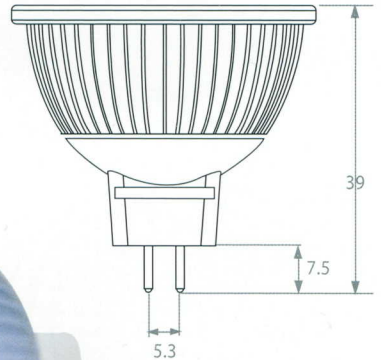

MR16 3W LED

Electrical Specifications 產品規格

Input Voltage 使用電壓	AC/DC 12V
Power consumption 消耗功率	4W
Color Temperature 色溫	Red / Green / Blue
Luminous Flux 流明值	-
Beam Angle 投射角	55°
Illuminance (1M) 照度(1M)	-
Base 燈座	GU5.3
Dimension 尺寸	∅49.5X39mm
Weight 重量	28g±3g
Ingress Protection 防水防塵等級	IP65
Life Time 使用壽命	20,000hr
CRI 演色性	-