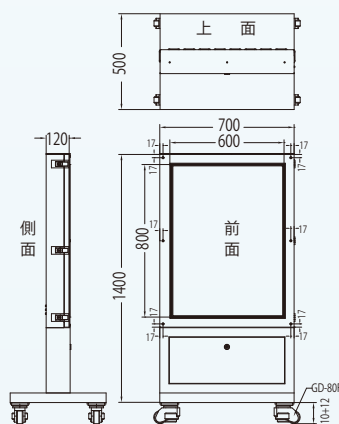

袖看板タイプ製品寸法図

BV-PD3X5 (両面タイプ)

BV-PD3X6 (両面タイプ)

世界標準！ NOVA STAR社製TB3をビルトイン

- 最大 650,000 ピクセルの負荷容量
- マルチスクリーンプレイ用の同期メカニズム
- パワフルな処理能力。
- デュアル Wi-Fi モード
- 冗長バックアップ

誰でも簡単！ラクラク操作

パソコンやスマートフォンから Wi-fi で簡単に操作できるから、コンテンツの更新に無駄な時間を費やす必要がありません。

写真や映像、音楽、ゲーム性を持ったコンテンツ等、何でも作れる時代です。弊社では“売れる”、“集客できる”、“見られる”コンテンツをご提供いたします。

キャスター部が取り外し可能なので壁掛けや埋め込み設置にも最適です

スタンドタイプ製品寸法図

BV-SS3X4 (片面タイプ)

BV-SD3X4 (両面タイプ)

BV-SS3X5 (片面タイプ)

BV-SD3X5 (両面タイプ)

ご購入・レンタルについて