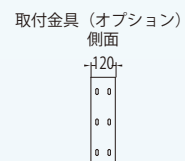

袖看板タイプ製品寸法図

BV-PD3X5 (両面タイプ)

BV-PD3X6 (両面タイプ)

世界標準！ NOVA STAR社製TB3をビルトイン

- 最大 650,000 ピクセルの負荷容量
- マルチスクリーンプレイ用の同期メカニズム
- パワフルな処理能力。
- デュアル Wi-Fi モード
- 冗長バックアップ

誰でも簡単！ラクラク操作

パソコンやスマートフォンから Wi-fi で簡単に操作できるから、コンテンツの更新に無駄な時間を費やす必要がありません。