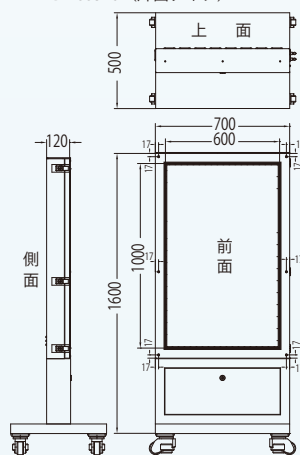

袖看板タイプ製品寸法図

BV-PD3X5 (両面タイプ)

BV-PD3X6 (両面タイプ)

世界標準！ NOVA STAR社製TB3をビルトイン

- 最大 650,000 ピクセルの負荷容量
- マルチスクリーンプレイ用の同期メカニズム
- パワフルな処理能力。
- デュアル Wi-Fi モード
- 冗長バックアップ

誰でも簡単！ラクラク操作

パソコンやスマートフォンから Wi-fi で簡単に操作できるから、コンテンツの更新に無駄な時間を費やす必要がありません。

写真や映像、音楽、ゲーム性を持ったコンテンツ等、何でも作れる時代です。弊社では“売れる”、“集客できる”、“見られる”コンテンツをご提供いたします。

キャスター部が取り外し可能なので壁掛けや埋め込み設置にも最適です

スタンドタイプ製品寸法図

BV-SS3X4 (片面タイプ)

BV-SD3X4 (両面タイプ)

BV-SS3X5 (片面タイプ)

BV-SD3X5 (両面タイプ)

ご購入・レンタルについて