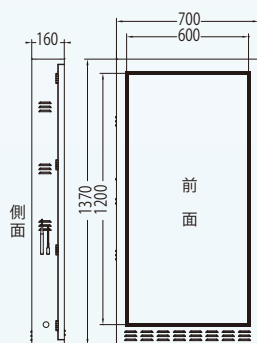

袖看板タイプ製品寸法図

BV-PD3X5 (両面タイプ)

BV-PD3X6 (両面タイプ)

世界標準！ NOVA STAR社製TB3をビルトイン

- 最大 650,000 ピクセルの負荷容量
- マルチスクリーンプレイ用の同期メカニズム
- パワフルな処理能力。
- デュアル Wi-Fi モード
- 冗長バックアップ

誰でも簡単！ラクラク操作

パソコンやスマートフォンから Wi-fi で簡単に操作できるから、コンテンツの更新に無駄な時間を費やす必要がありません。