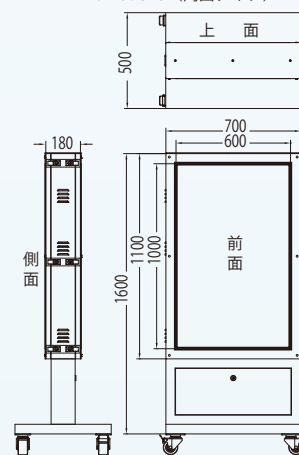

袖看板タイプ製品寸法図

BV-PD3X5 (両面タイプ)

BV-PD3X6 (両面タイプ)

世界標準！ NOVA STAR社製TB3をビルトイン

- 最大 650,000 ピクセルの負荷容量
- マルチスクリーンプレイ用の同期メカニズム
- パワフルな処理能力。
- デュアル Wi-Fi モード
- 冗長バックアップ

誰でも簡単！ラクラク操作

パソコンやスマートフォンから Wi-fi で簡単に操作できるから、コンテンツの更新に無駄な時間を費やす必要がありません。

写真や映像、音楽、ゲーム性を持ったコンテンツ等、何でも作れる時代です。弊社では“売れる”、“集客できる”、“見られる”コンテンツをご提供いたします。

キャスター部が取り外し可能なので壁掛けや埋め込み設置にも最適です

スタンドタイプ製品寸法図

BV-SS3X4 (片面タイプ)

BV-SD3X4 (両面タイプ)

BV-SS3X5 (片面タイプ)

BV-SD3X5 (両面タイプ)

ご購入・レンタルについて