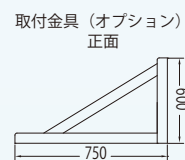

袖看板タイプ製品寸法図

BV-PD3X5 (両面タイプ)

BV-PD3X6 (両面タイプ)

世界標準！ NOVA STAR社製TB3をビルトイン

- 最大 650,000 ピクセルの負荷容量
- マルチスクリーンプレイ用の同期メカニズム
- パワフルな処理能力。
- デュアル Wi-Fi モード
- 冗長バックアップ

誰でも簡単！ラクラク操作

パソコンやスマートフォンから Wi-fi で簡単に操作できるから、コンテンツの更新に無駄な時間を費やす必要がありません。