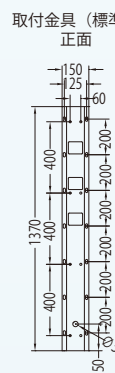

袖看板タイプ製品寸法図

BV-PD3X5 (両面タイプ)

BV-PD3X6 (両面タイプ)

世界標準！ NOVA STAR社製TB3をビルトイン

- 最大 650,000 ピクセルの負荷容量
- マルチスクリーンプレイ用の同期メカニズム
- パワフルな処理能力。
- デュアル Wi-Fi モード
- 冗長バックアップ

誰でも簡単！ラクラク操作

パソコンやスマートフォンから Wi-fi で簡単に操作できるから、コンテンツの更新に無駄な時間を費やす必要がありません。