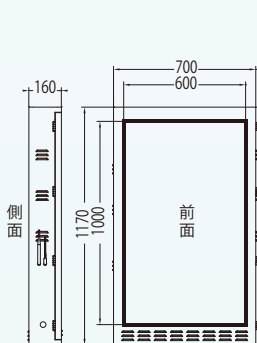

袖看板タイプ製品寸法図

BV-PD3X5 (両面タイプ)

BV-PD3X6 (両面タイプ)

世界標準！ NOVA STAR社製TB3をビルトイン

- 最大 650,000 ピクセルの負荷容量
- マルチスクリーンプレイ用の同期メカニズム
- パワフルな処理能力。
- デュアル Wi-Fi モード
- 冗長バックアップ

誰でも簡単！ラクラク操作

パソコンやスマートフォンから Wi-fi で簡単に操作できるから、コンテンツの更新に無駄な時間を費やす必要がありません。