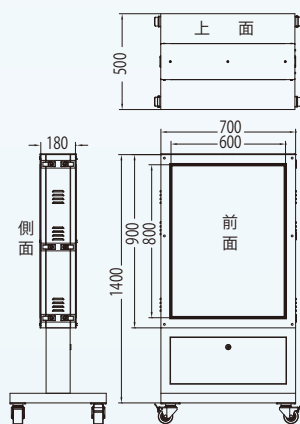

袖看板タイプ製品寸法図

BV-PD3X5 (両面タイプ)

BV-PD3X6 (両面タイプ)

世界標準！ NOVA STAR社製TB3をビルトイン

- 最大 650,000 ピクセルの負荷容量
- マルチスクリーンプレイ用の同期メカニズム
- パワフルな処理能力。
- デュアル Wi-Fi モード
- 冗長バックアップ

誰でも簡単！ラクラク操作

パソコンやスマートフォンから Wi-fi で簡単に操作できるから、コンテンツの更新に無駄な時間を費やす必要がありません。

写真や映像、音楽、ゲーム性を持ったコンテンツ等、何でも作れる時代です。弊社では“売れる”、“集客できる”、“見られる”コンテンツをご提供いたします。

キャスター部が取り外し可能なので壁掛けや埋め込み設置にも最適です

スタンドタイプ製品寸法図

BV-SS3X4 (片面タイプ)

BV-SD3X4 (両面タイプ)

BV-SS3X5 (片面タイプ)

BV-SD3X5 (両面タイプ)

ご購入・レンタルについて